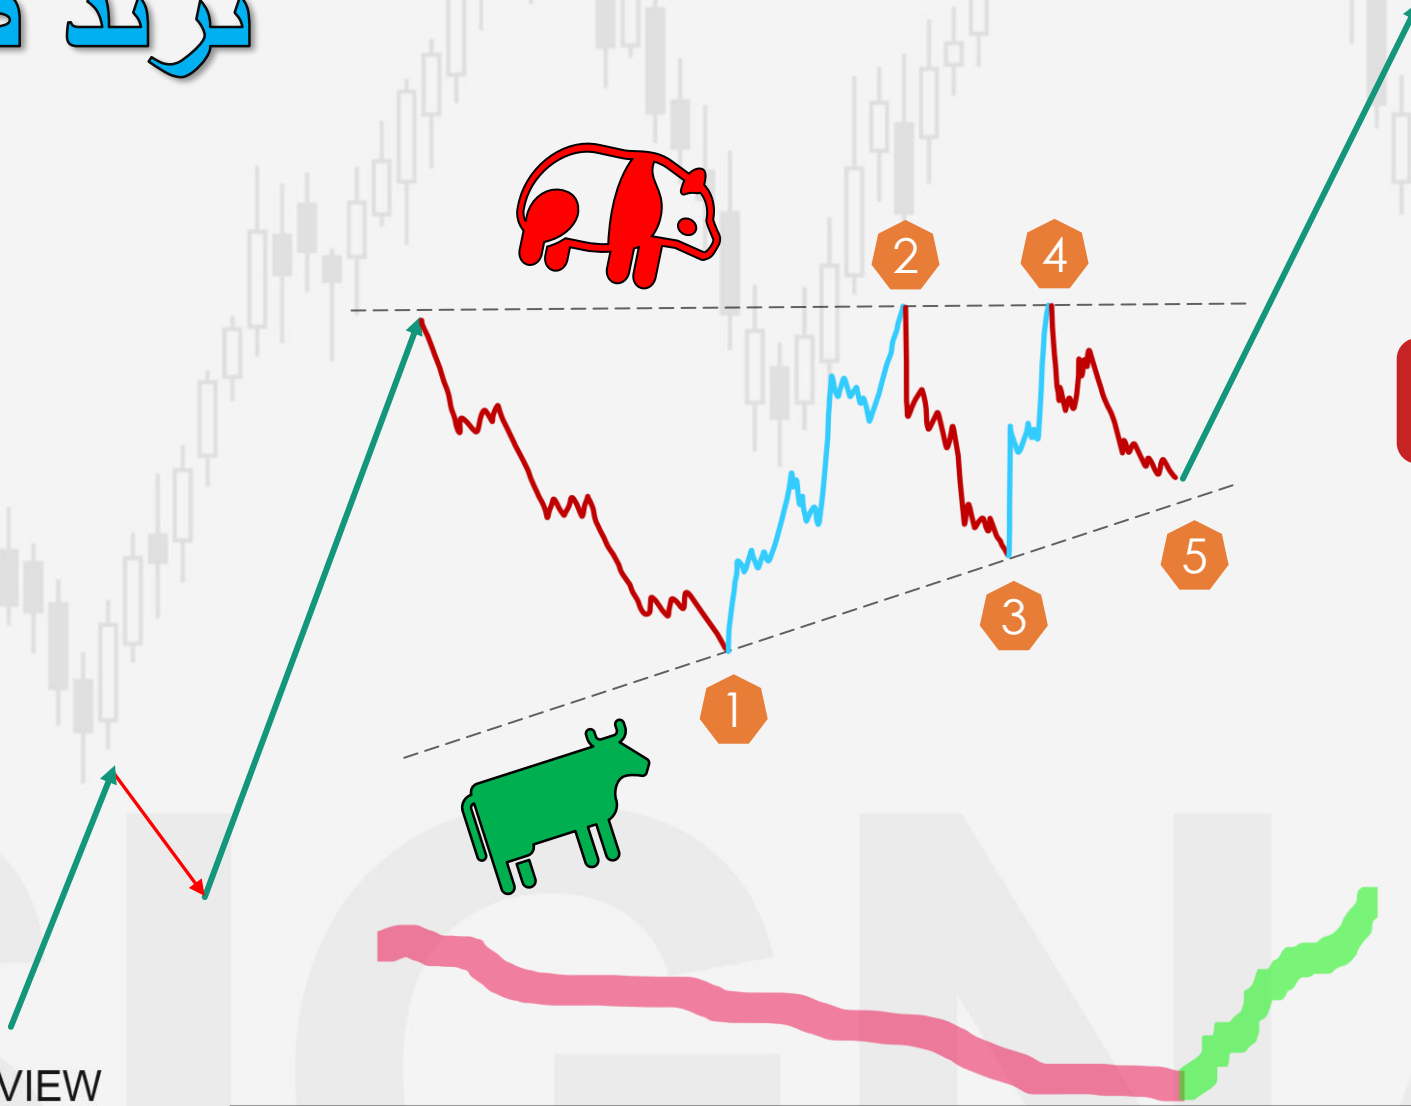

تصحيح = مثلت
نموذج استمراري

مثثت صاعد ترند صاعد

النماذج الاستمرارية

ترند صاعد

ترند صاعد

المثث = 5 موجات , ويمكن 7

مثلت صاعد ترند صاعد

النماذج الاستمرارية

توازن قوى بين الثيران والدببة,
مع سيطرة نسبية للثيران

حجم التداول ينخفض في البداية

حجم التداول يزداد في النهاية

الثيران تتفوق, والدببة تنسحب

مثلث صاعد ترند صاعد

خط الاتجاه العلوي الأفقي,
يربط قمم متساوية
يعمل ك (مقاومة)

القاعدة

خط الاتجاه السفلي الصاعد,
يربط قيعان مرتفعة
يعمل ك (دعم)

مثلت صاعد ترند صاعد

النماذج الاستمرارية

الهدف

شراء

وقف الخسارة,
أسفل القاع,
أسفل الدعم

ترند صاعد